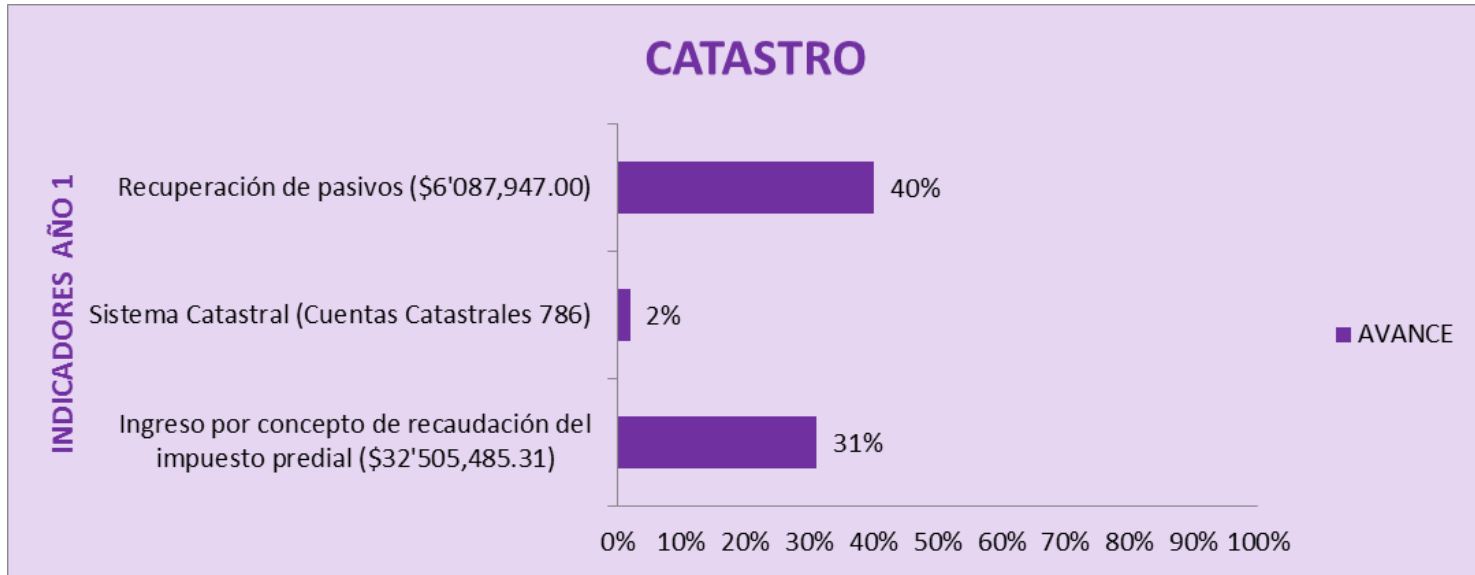

MUNICIPIO DE ZAPOTLÁN EL GRANDE, JALISCO
SECRETARÍA TÉCNICA DEL COPPLADEMUN
TABLERO DE CONTROL DE MEDICION DEL PMDG 2018-2021
PERIODO 2018-2019

L.A. GEORGINA ROMERO TORRES
DIRECTORA DE CATASTRO

MTRO. ALFONSO FREGOSO VARGAS
SECRETARIO TECNICO DEL COPPLADEMUN